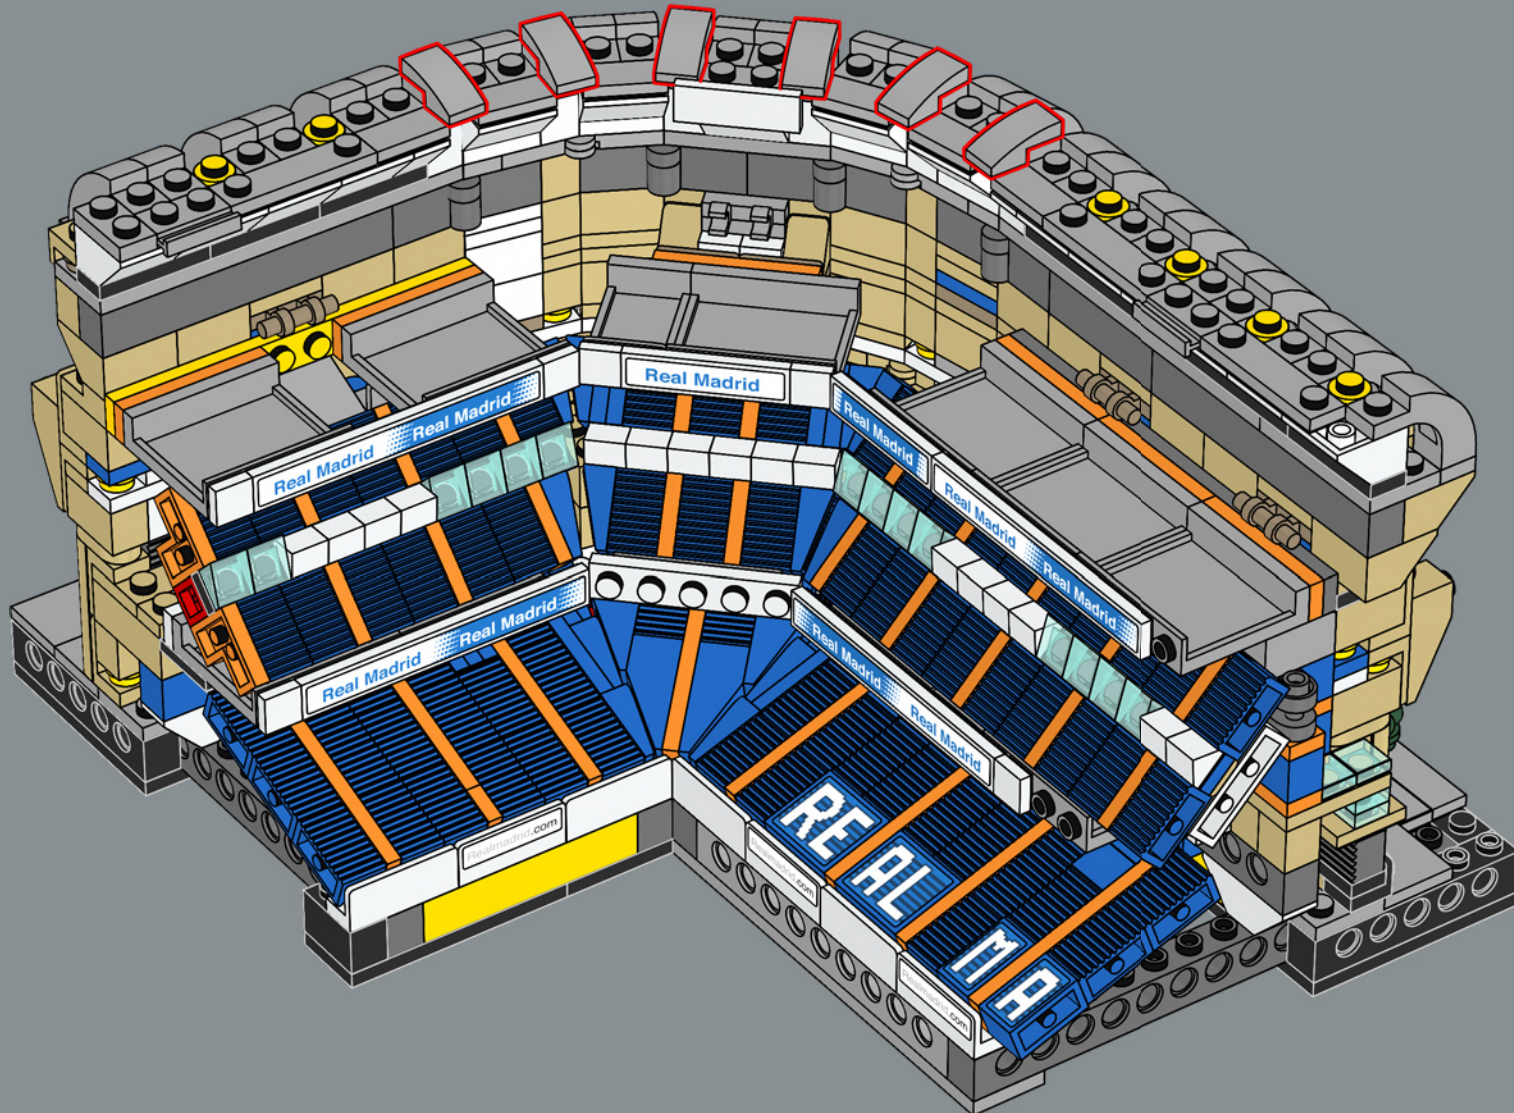

472

473

6x

474

475

476

I fan LEGO® hanno atteso l'introduzione della base 1x5 per molto tempo. Lo stadio include 48 esemplari di questo raro pezzo LEGO, un record per i modelli LEGO!

477