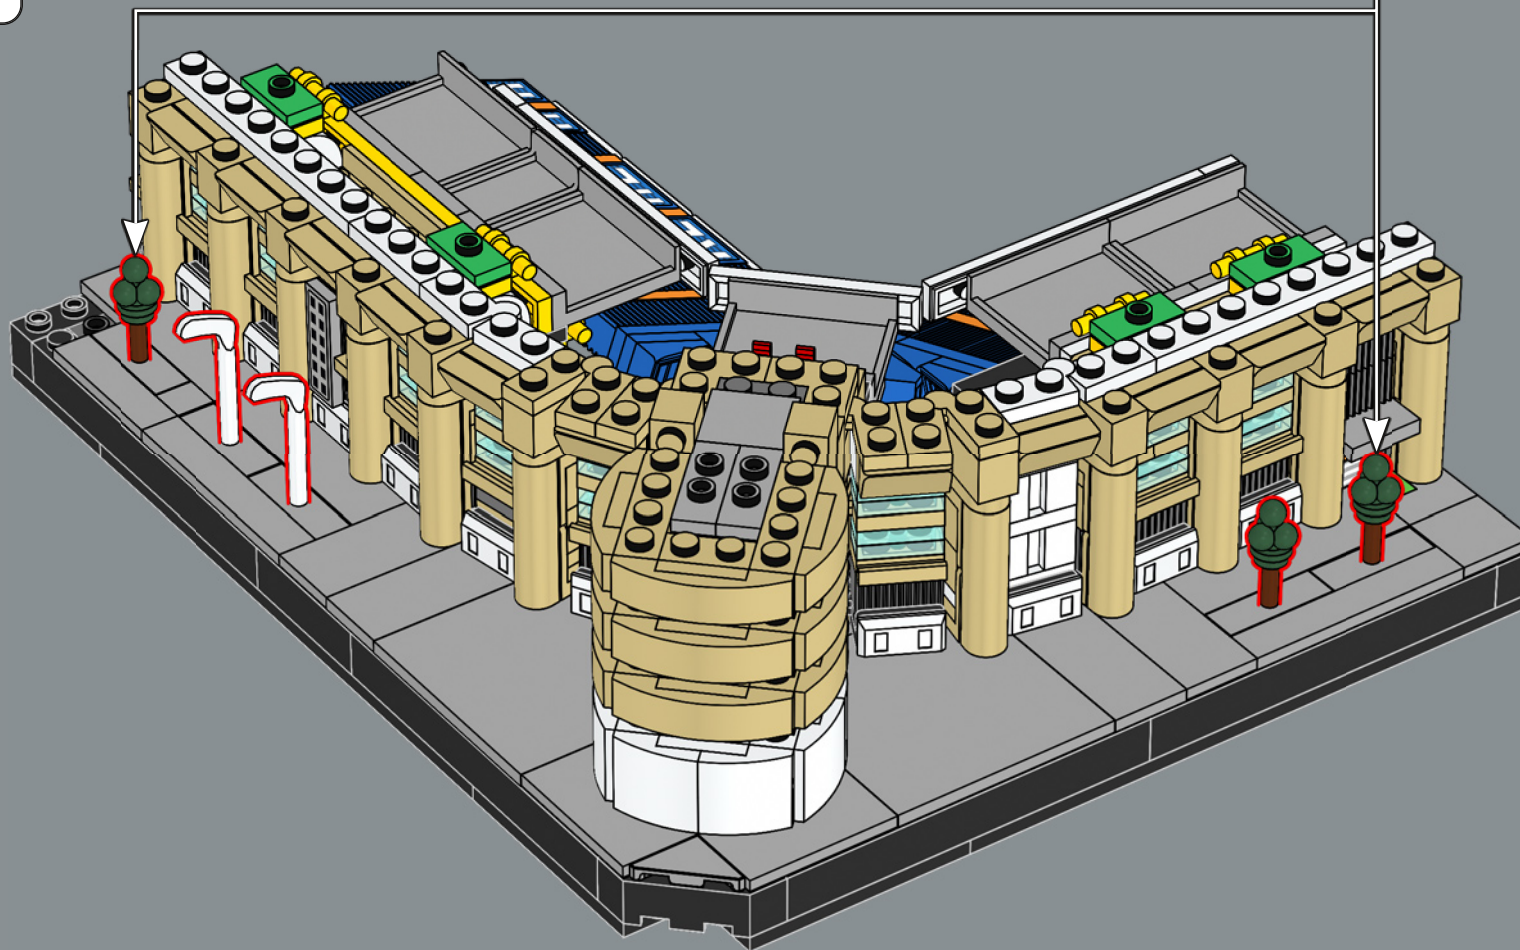

383

2x

386

Il bastone da hockey LEGO® è stato introdotto per la prima volta nella Serie 4 delle Minifigure.

387

388

389

390