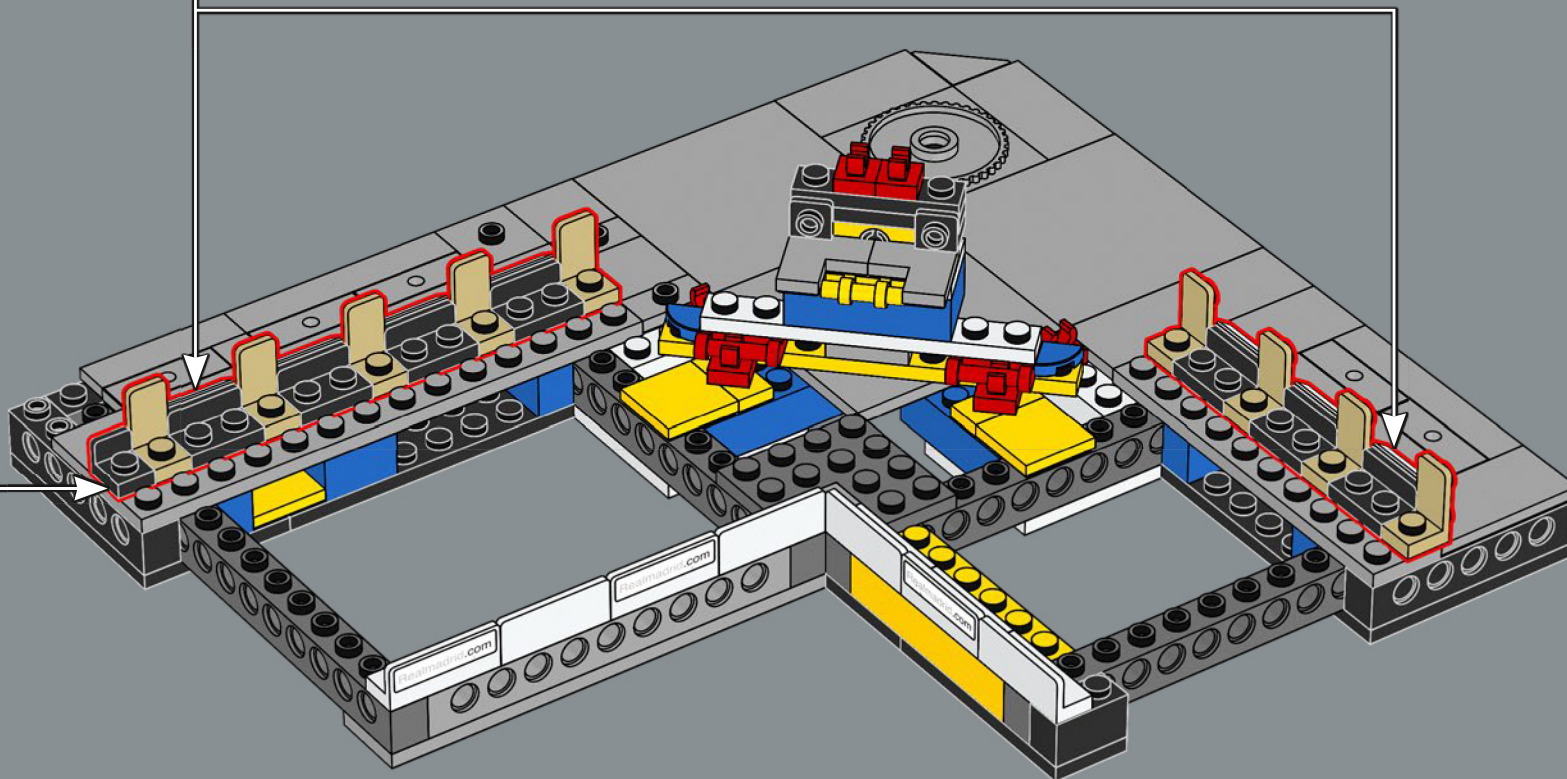

I pezzi LEGO® qui utilizzati per i cancelli del Bernabéu sono stati originariamente sviluppati come lingotti d'oro per le minifigure LEGO!

45

50