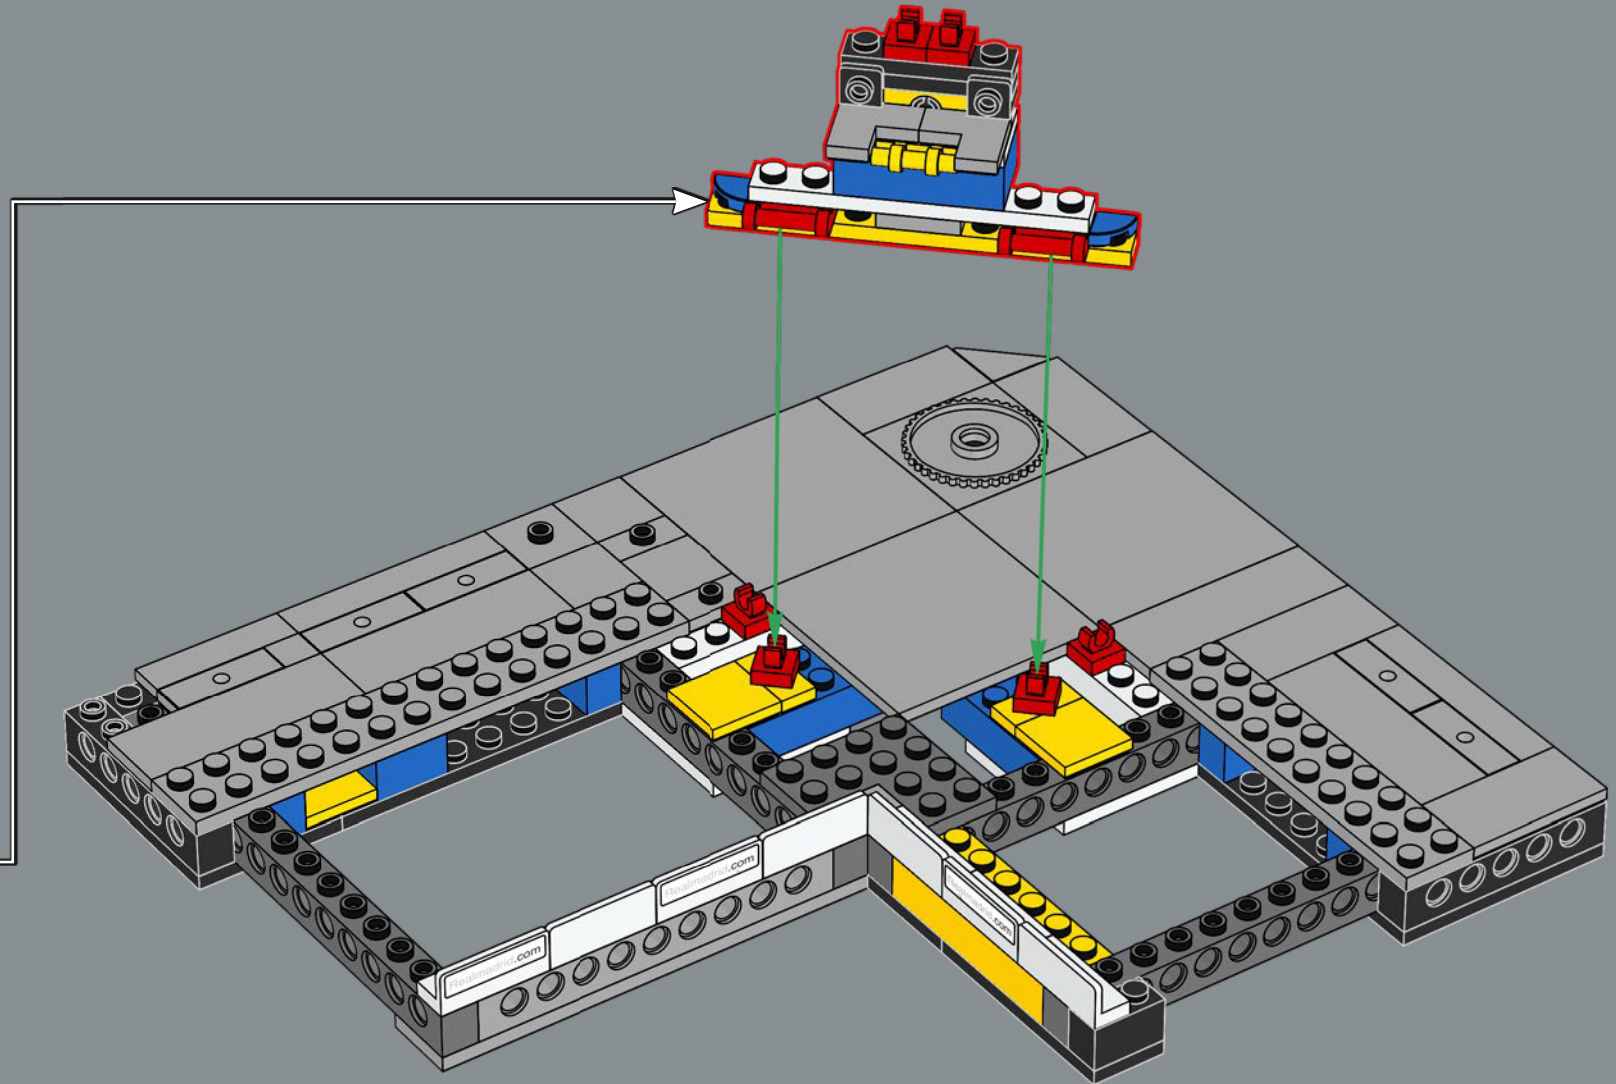

40

41

42

43

I pezzi LEGO® qui utilizzati per i cancelli del Bernabéu sono stati originariamente sviluppati come lingotti d'oro per le minifigure LEGO!

45

50

46