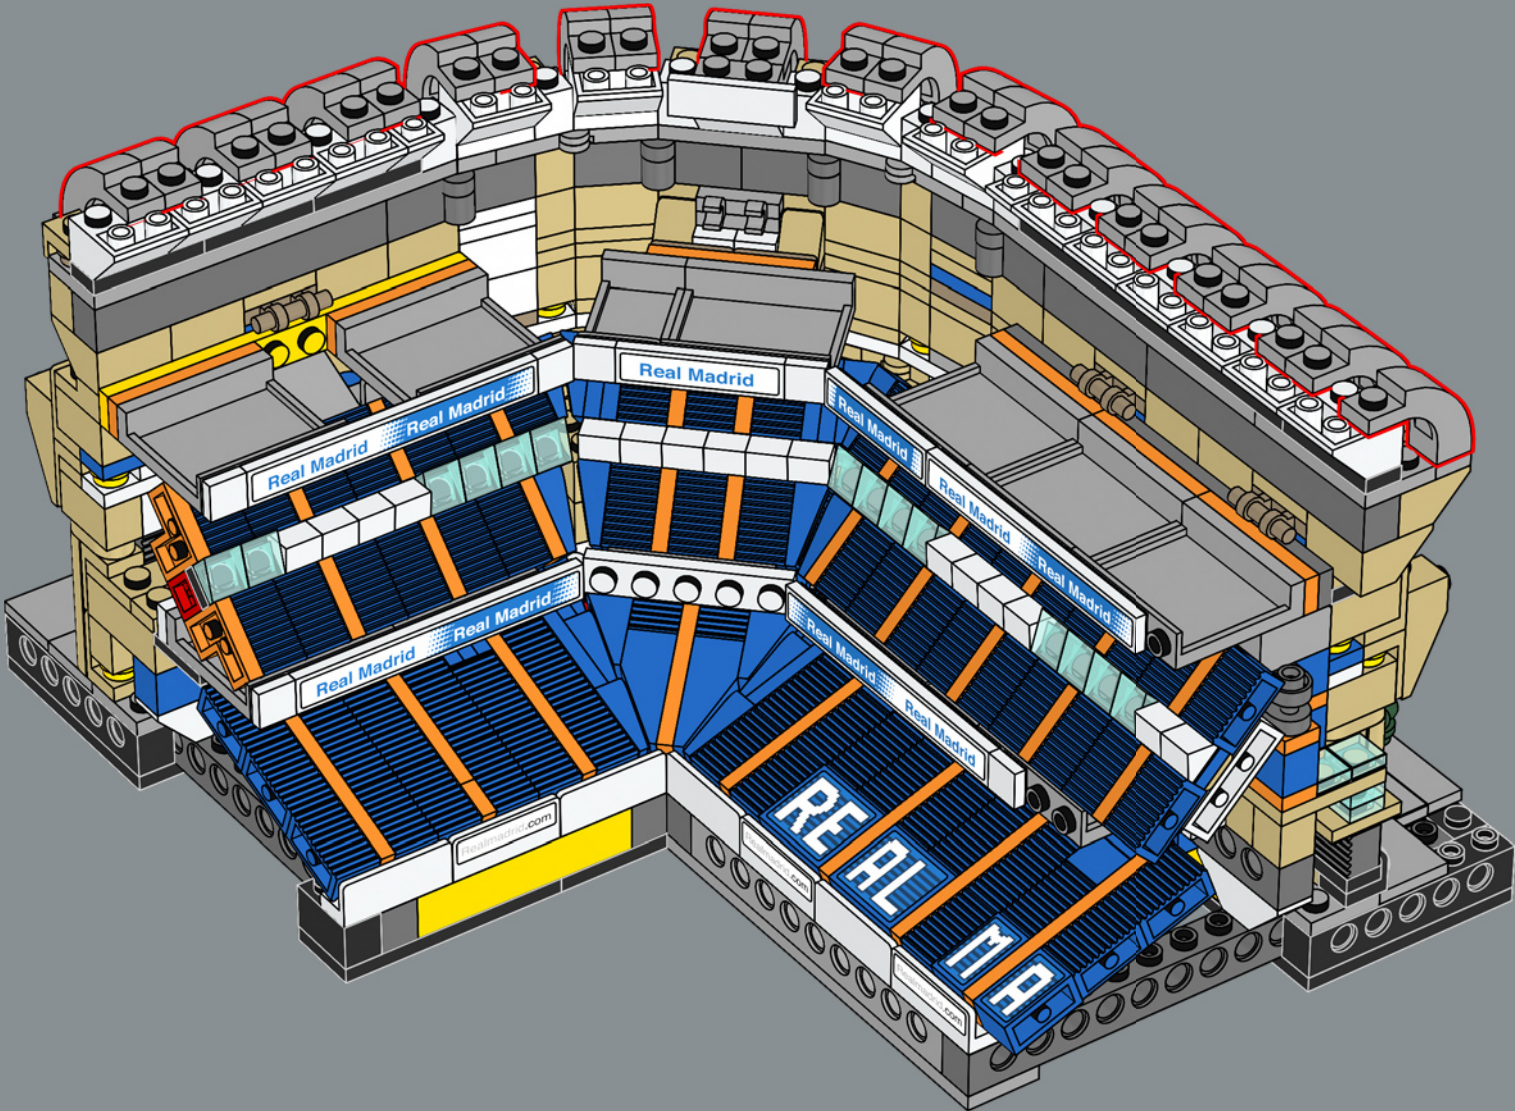

472

473

6x

474

475

476

I fan LEGO® hanno atteso l'introduzione della base 1x5 per molto tempo. Lo stadio include 48 esemplari di questo raro pezzo LEGO, un record per i modelli LEGO!

477