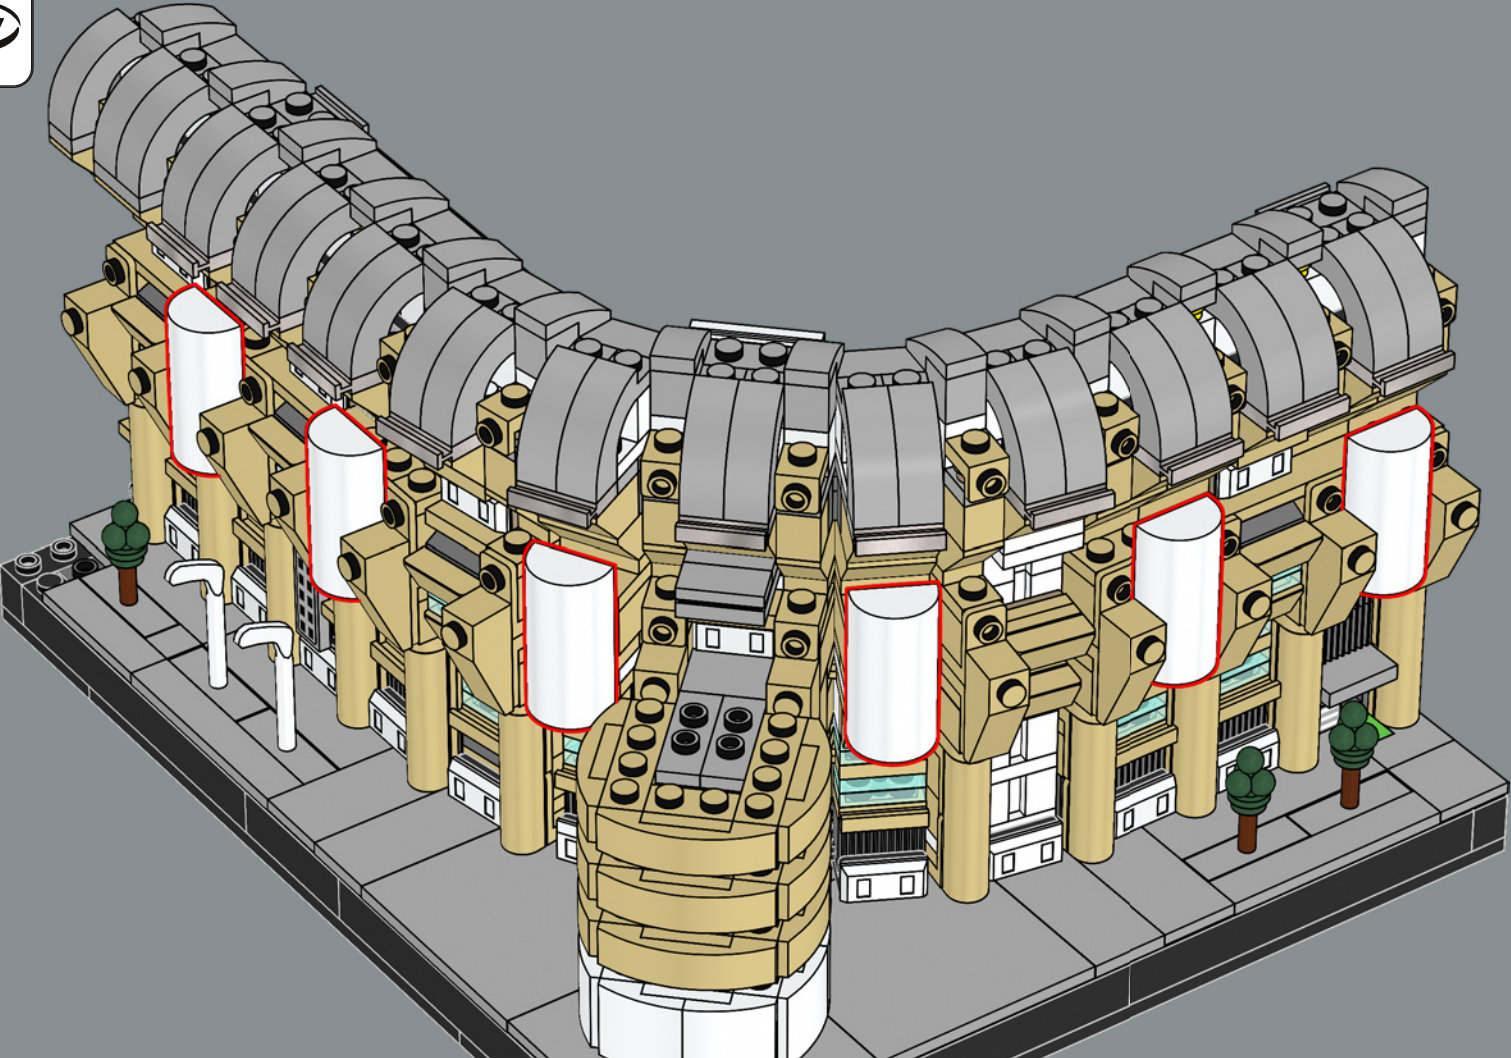

472

473

6x

474

475

476

I fan LEGO® hanno atteso l'introduzione della base 1x5 per molto tempo. Lo stadio include 48 esemplari di questo raro pezzo LEGO, un record per i modelli LEGO!

477