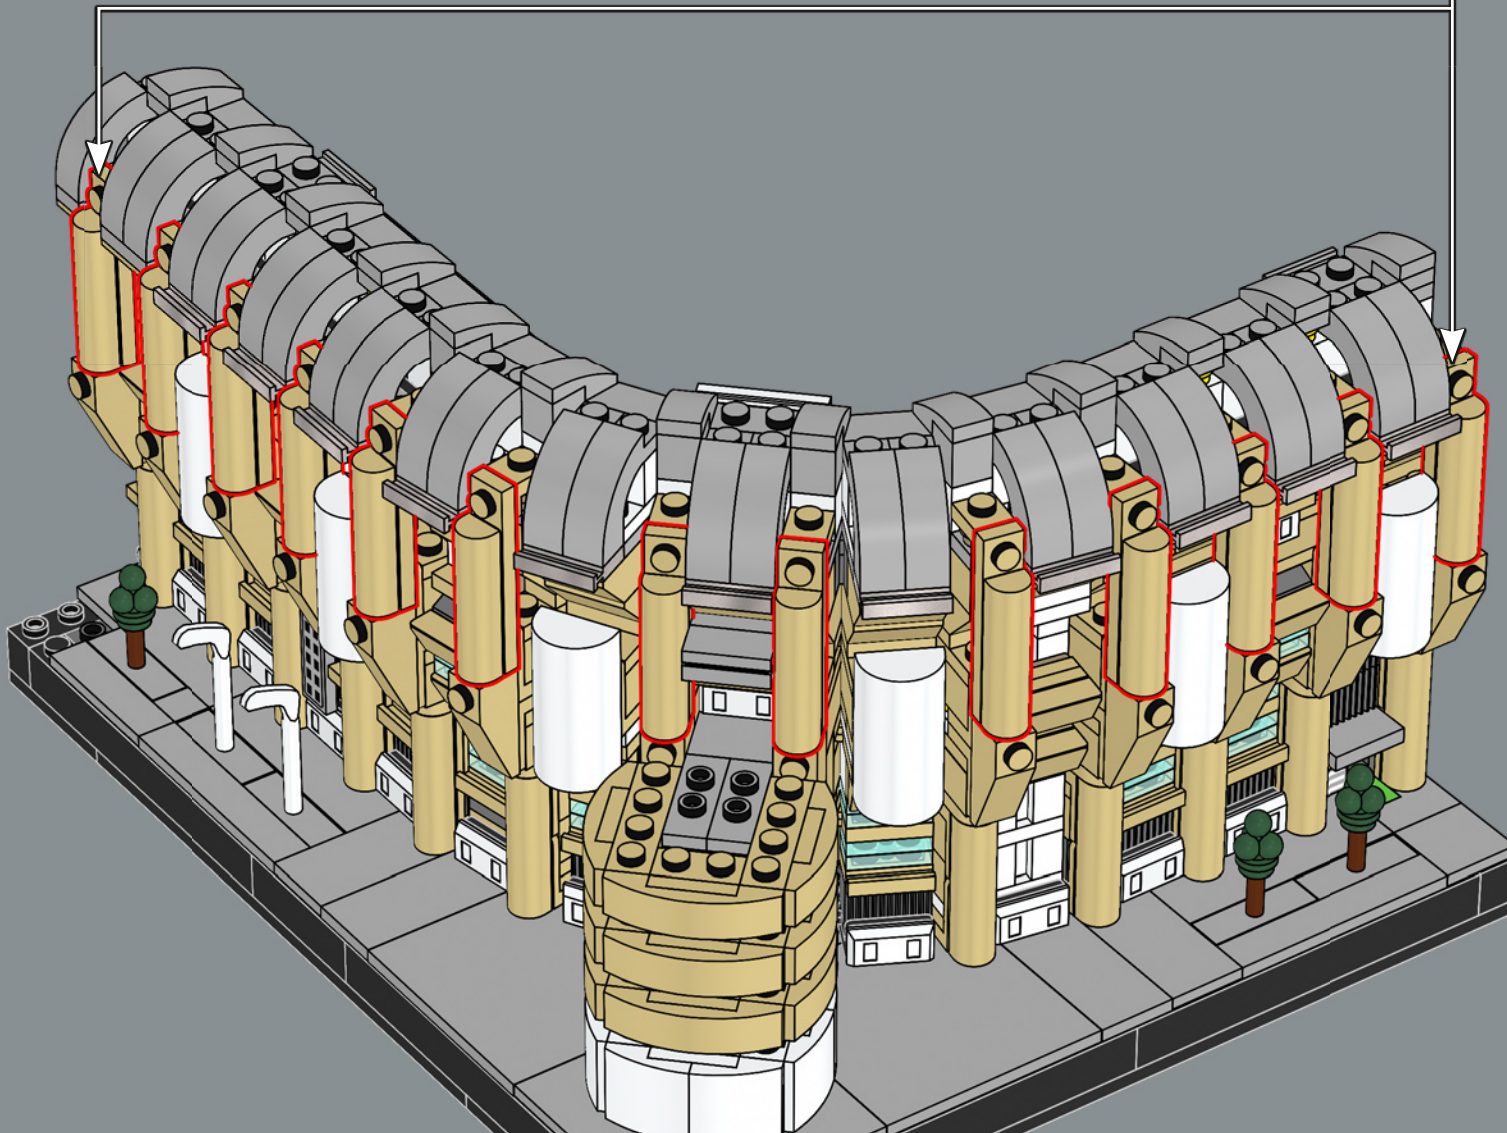

472

473

6x

474

475

476

I fan LEGO® hanno atteso l'introduzione della base 1x5 per molto tempo. Lo stadio include 48 esemplari di questo raro pezzo LEGO, un record per i modelli LEGO!

477