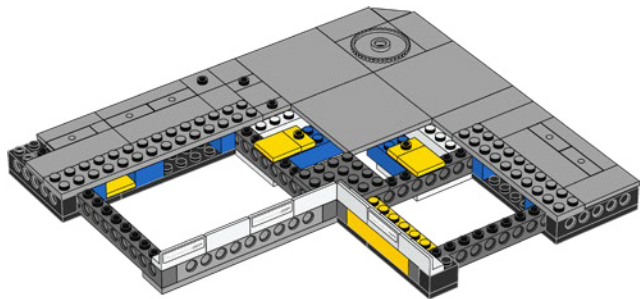

10

Ogni pezzo del campo LEGO® ricrea il mix di erba naturale e di erba sintetica, composta da 17 milioni di fibre, vale a dire 5,6 milioni di fibre per ogni mattoncino LEGO!

11

12

2x

13

14

15