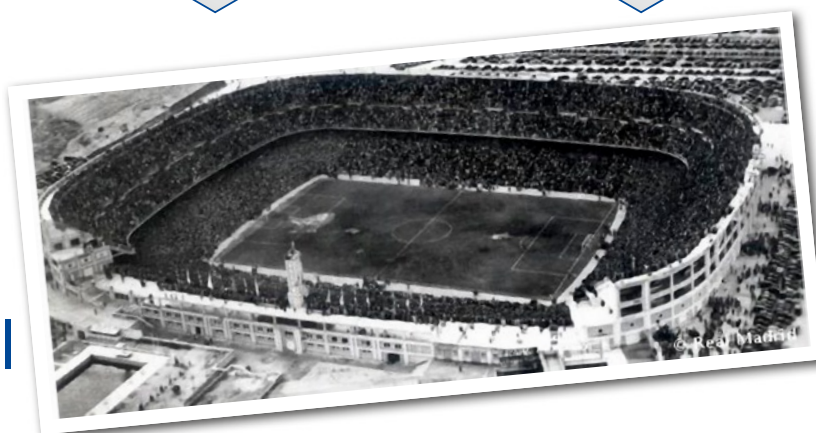

## Costruire una leggenda

Quando Santiago Bernabéu fu eletto presidente del club nel 1943, sognava di costruire uno stadio all'avanguardia con una capienza di 100.000 spettatori. I critici definirono il suo progetto troppo ambizioso e "faraonico", ma Bernabéu perseverò, e dopo tre anni di costruzione, il Nuovo Stadio Chamartín fu inaugurato nel dicembre del 1947. Era uno degli impianti più moderni del mondo e sarebbe stato testimone di alcune delle vittorie più avvincenti della storia del Real Madrid. Nel 1955, il club decise di celebrare la visione di Santiago Bernabéu ribattezzando lo stadio in suo onore.

1932

Il Real Madrid vince il suo primo titolo nazionale dopo l'istituzione della lega sportiva professionale, *La Liga*, nel 1929.

1939

Il Vecchio Chamartín, con una capienza di 25.000 spettatori, riapre dopo la sua ristrutturazione.

Santiago Bernabéu avvia la costruzione del Nuovo Stadio di Chamartín.

1943

L'ex giocatore Santiago Bernabéu viene eletto Presidente del club.

Vista perfetta del Nuovo Stadio di Chamartín in un giorno della partita.