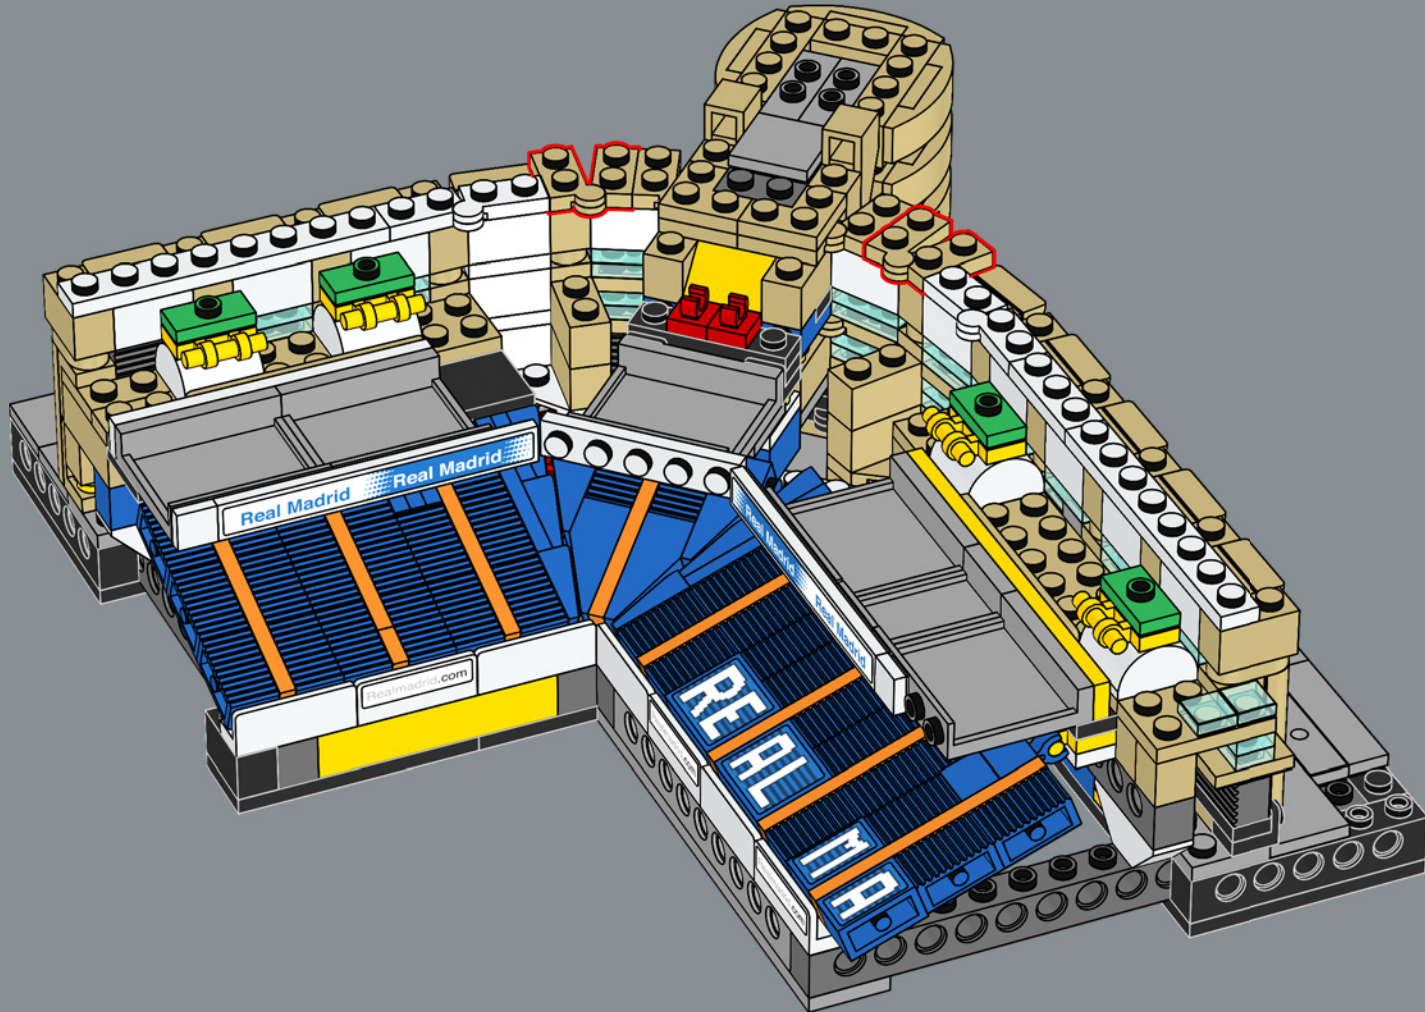

383

2x

386

Il bastone da hockey LEGO® è stato introdotto per la prima volta nella Serie 4 delle Minifigure.

387

388

389

390