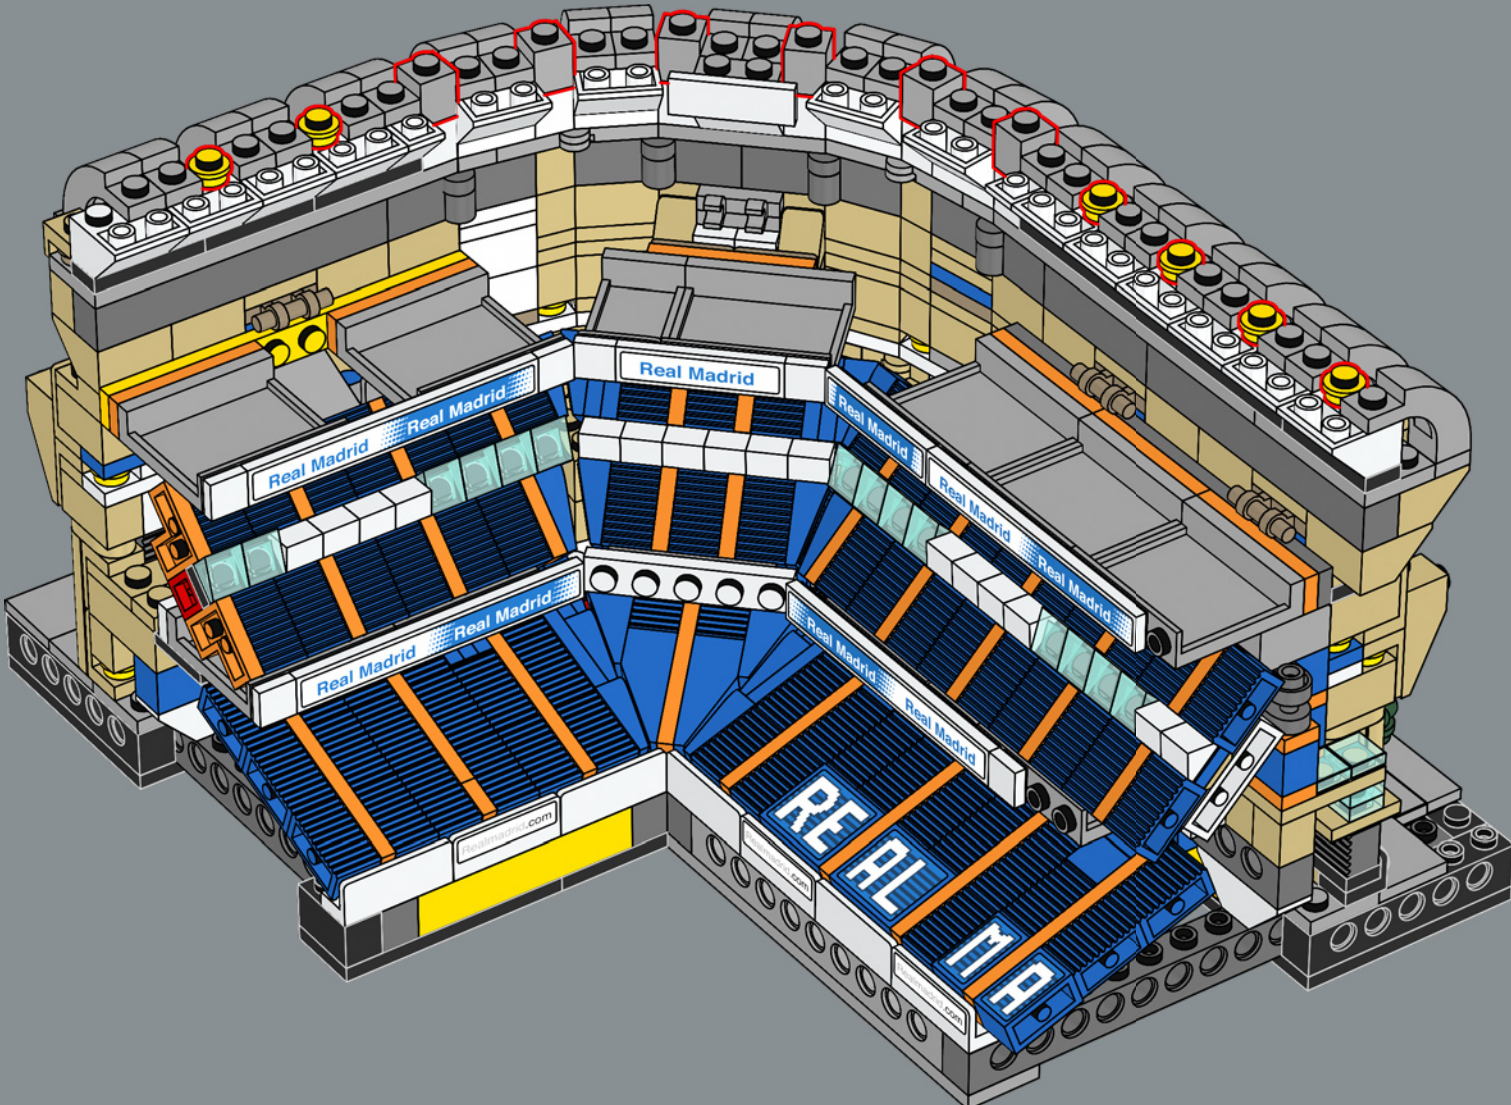

472

473

6x

474

475

476

I fan LEGO® hanno atteso l'introduzione della base 1x5 per molto tempo. Lo stadio include 48 esemplari di questo raro pezzo LEGO, un record per i modelli LEGO!

477