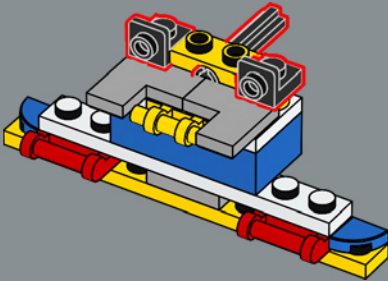

40

41

42

43

I pezzi LEGO® qui utilizzati per i cancelli del Bernabéu sono stati originariamente sviluppati come lingotti d'oro per le minifigure LEGO!

45

50

46