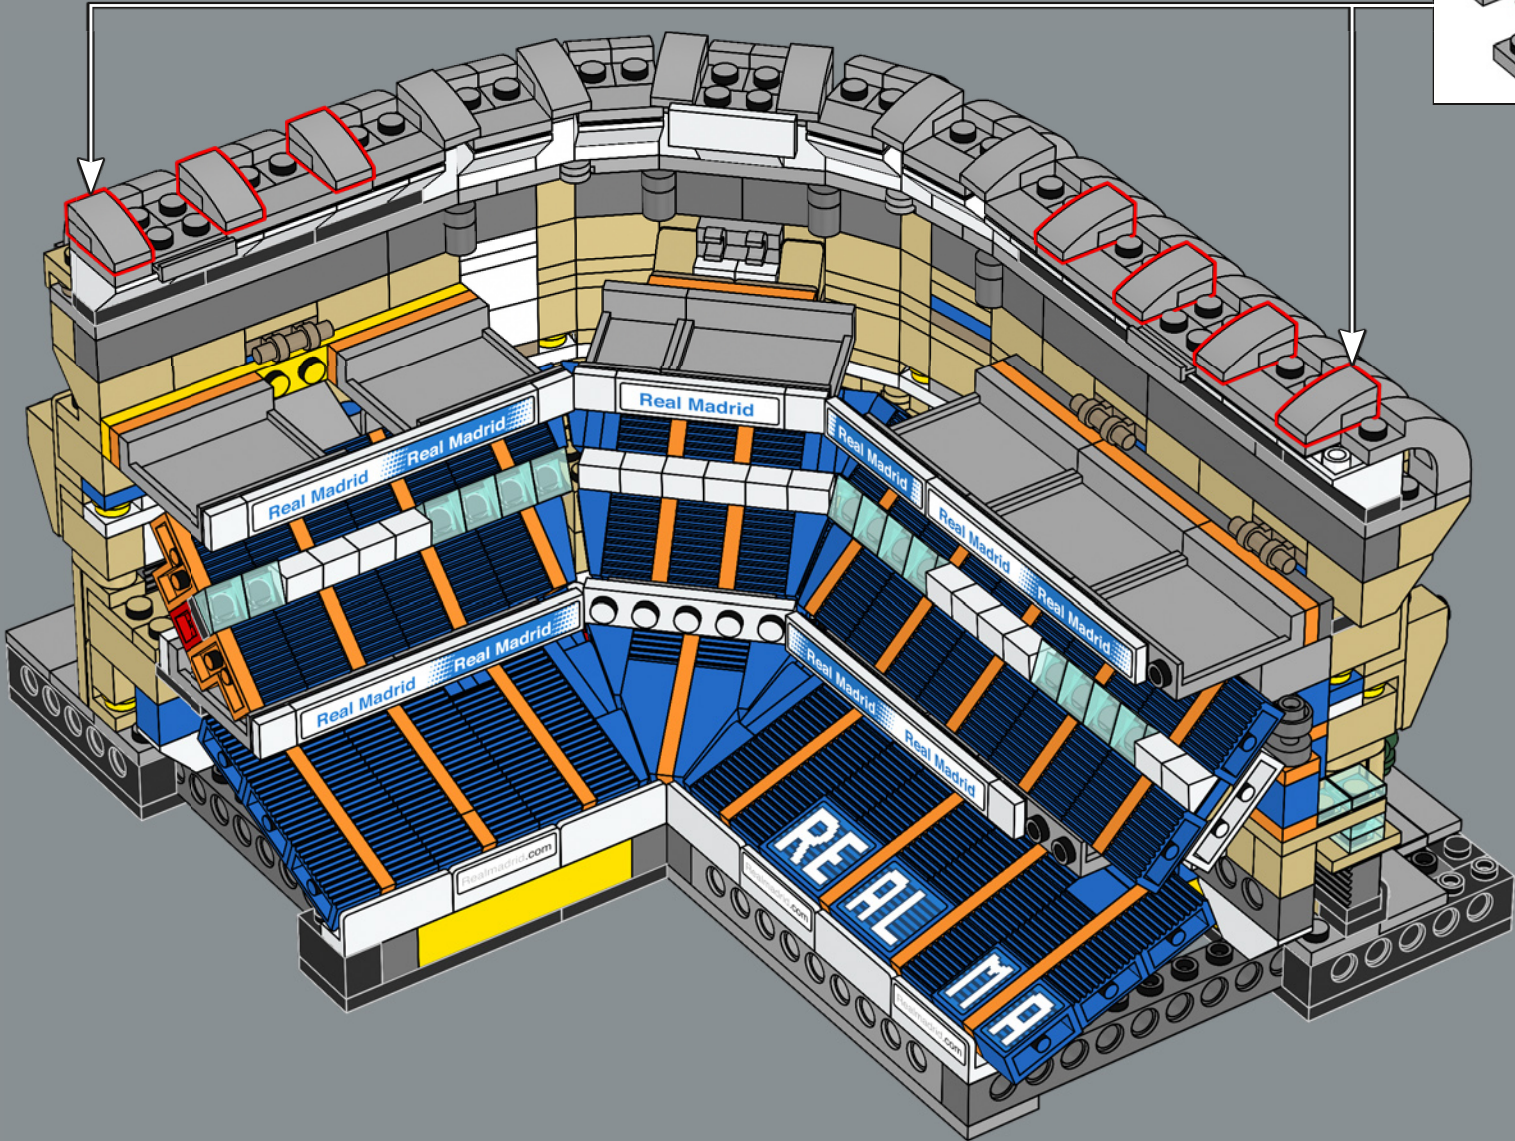

472

473

6x

474

475

476

I fan LEGO® hanno atteso l'introduzione della base 1x5 per molto tempo. Lo stadio include 48 esemplari di questo raro pezzo LEGO, un record per i modelli LEGO!

477