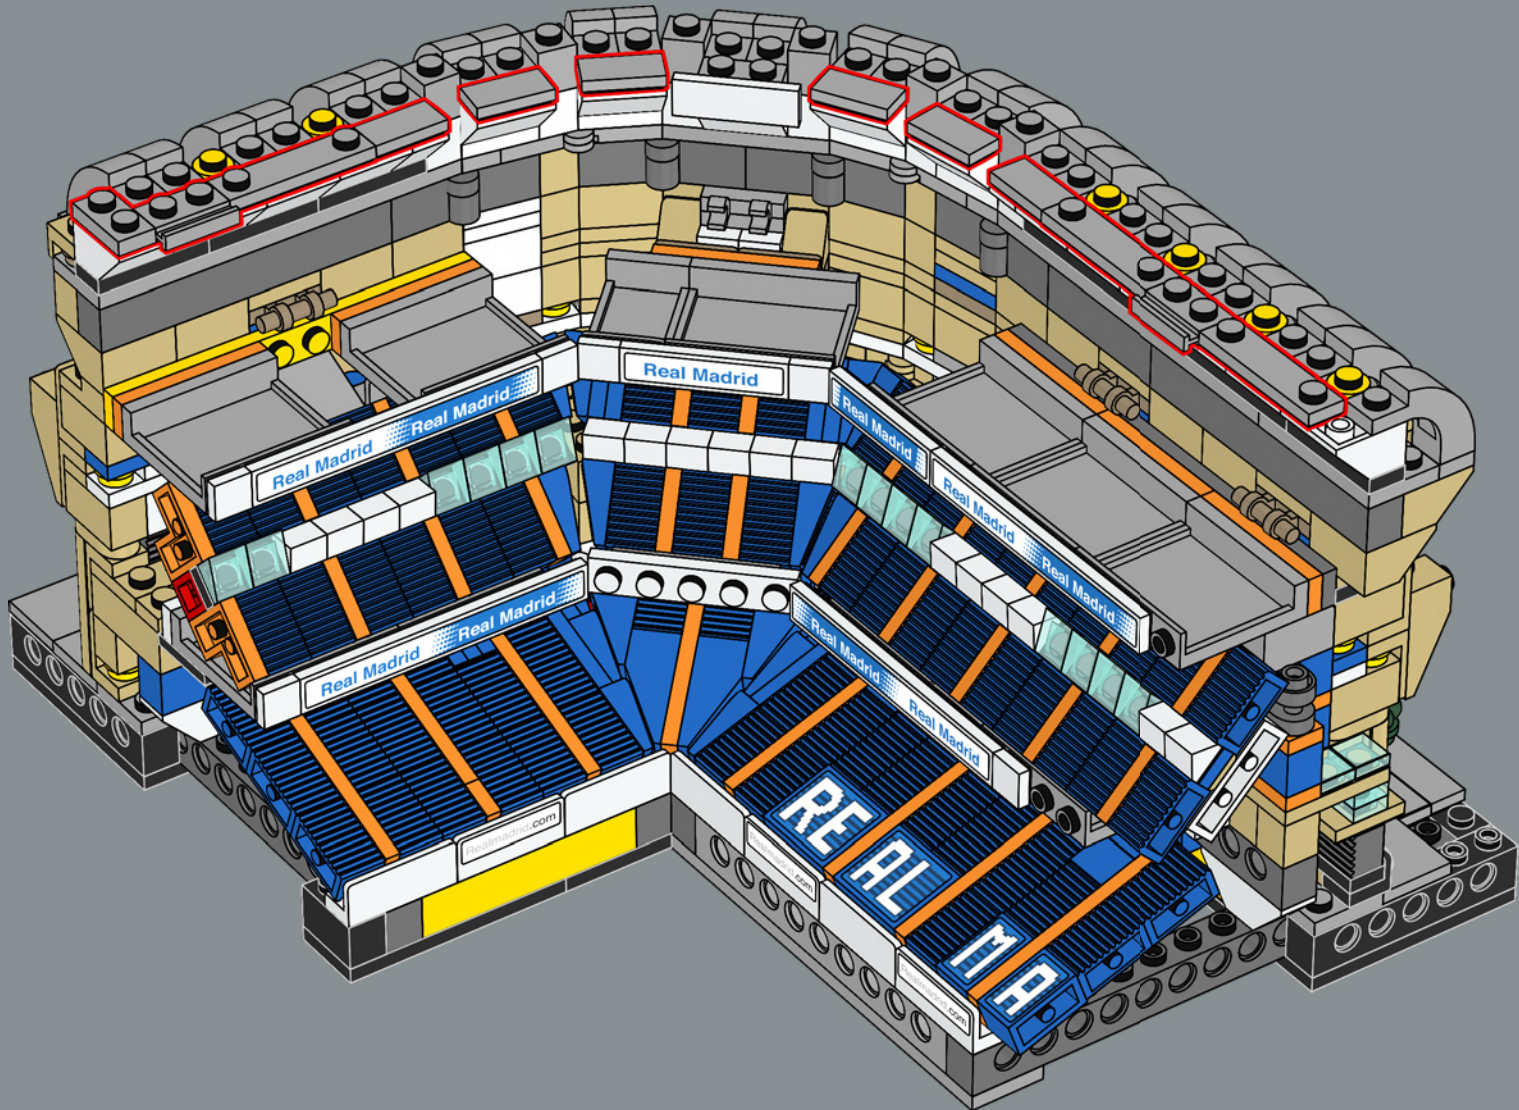

472

473

6x

474

475

476

I fan LEGO® hanno atteso l'introduzione della base 1x5 per molto tempo. Lo stadio include 48 esemplari di questo raro pezzo LEGO, un record per i modelli LEGO!

477